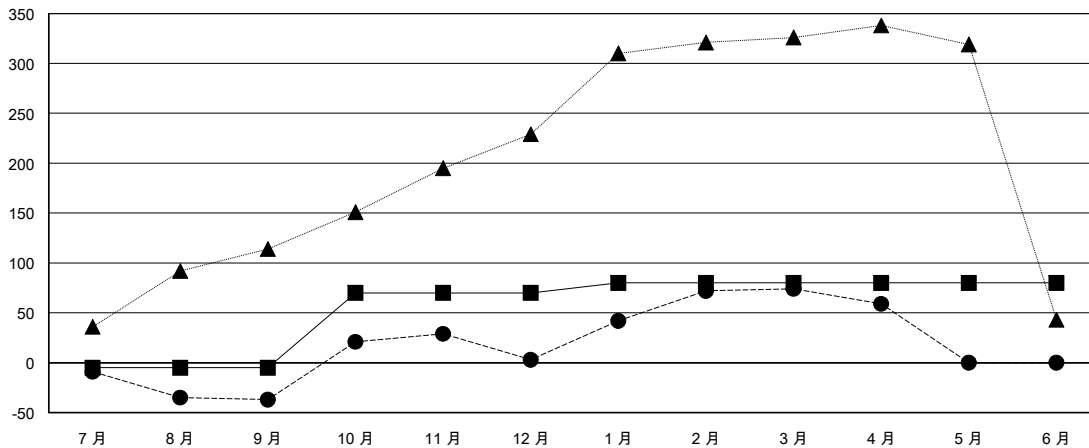

# MONTHLY MEMBERSHIP PROGRESS REPORT

District 300A1

Results as of: 04/30/2019

GMT: PEI-JEN CHEN

地點 REP OF CHINA

GMT憲章區

分會			
成果 2018-2019			
季	新分會目標	新會	會員流失的分會
7月/8月/9月	1	1	0
10月/11月/12月	1	0	0
1月/2月/3月	0	0	0
4月/5月/6月	0	0	0

位會員@每位須繳			
成果 2018-2019			
季	會員淨增長目標	實際會員增長數	實際退會會員 (包括轉會)
7月/8月/9月	-5	144	162
10月/11月/12月	75	131	79
1月/2月/3月	10	146	8
4月/5月/6月	0	14	28

目標與實際新會累積

目標和實際會員累積

已取消的分會: 0	74 CLUBS OF 82 增添1位或以上的新會員	性別分佈 男 1,547 (57.23%) 女 1,156 (42.77%) 年度女性會員百分比目標: 35%
放棄的會員	<a href="#">點擊這裡取得累計會員數據</a>	總計家庭單位會員數 364
過世 21		支付減半會費的家庭會員 194
分會已取消 0		
其他 256		
總計 277		