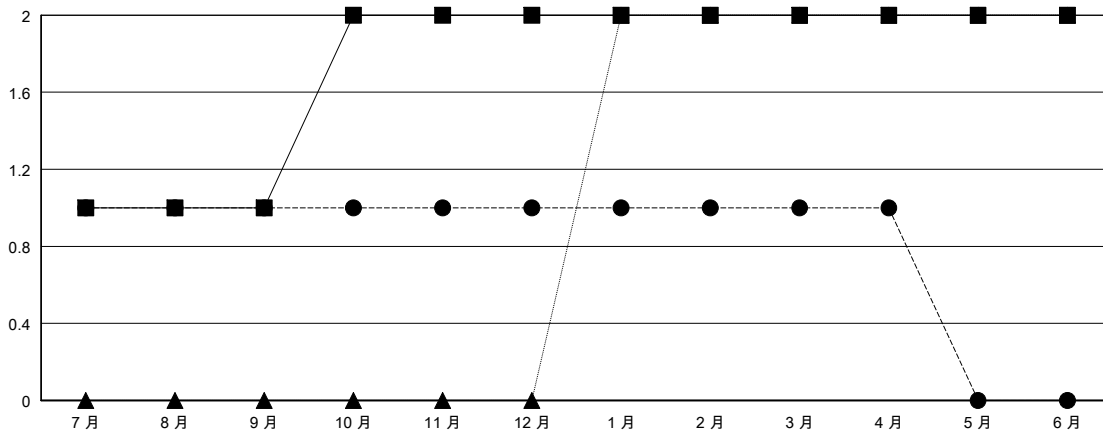

# MONTHLY MEMBERSHIP PROGRESS REPORT

District 300A1

Results as of: 04/30/2019

GMT: PEI-JEN CHEN

地點 REP OF CHINA

GMT憲章區

分會			
成果 2018-2019			
季	新分會目標	新會	會員流失的分會
7月/8月/9月	1	1	0
10月/11月/12月	1	0	0
1月/2月/3月	0	0	0
4月/5月/6月	0	0	0

位會員@每位須繳			
成果 2018-2019			
季	會員淨增長目標	實際會員增長數	實際退會會員 (包括轉會)
7月/8月/9月	-5	144	162
10月/11月/12月	75	131	79
1月/2月/3月	10	146	8
4月/5月/6月	0	14	28

目標與實際新會累積

目標和實際會員累積

已取消的分會: 0	74 CLUBS OF 82 增添1位或以上的新會員	性別分佈 男 1,547 (57.23%) 女 1,156 (42.77%) 年度女性會員百分比目標: 35%
放棄的會員	<a href="#">點擊這裡取得累計會員數據</a>	總計家庭單位會員數 364
過世 21		支付減半會費的家庭會員 194
分會已取消 0		
其他 256		
總計 277		